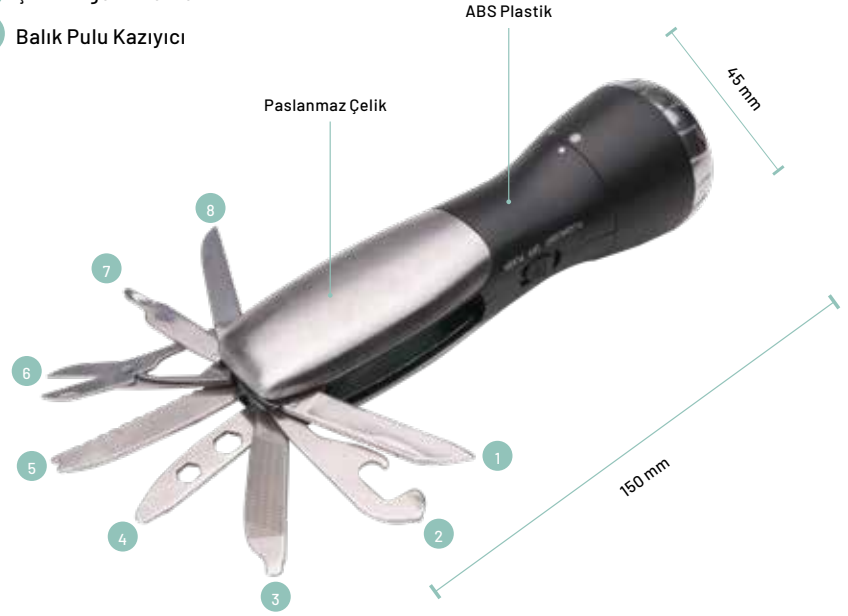

- 1 Testere
- 2 Kapak Açıcı
- 3 Cıvata Sökücü
- 4 Çift Altıgen Anahtar
- 5 Balık Pulu Kazıyıcı
- 6 Makas
- 7 Yıldız Tornavida
- 8 Bıçak

Kordon

Sarjlı Fener

3 Modlu LED Işık
Type-C Şarjlı
Mıknatıs ile yapıştırma
Askı aparatı
Zoom özelliği
Baskı Lazer