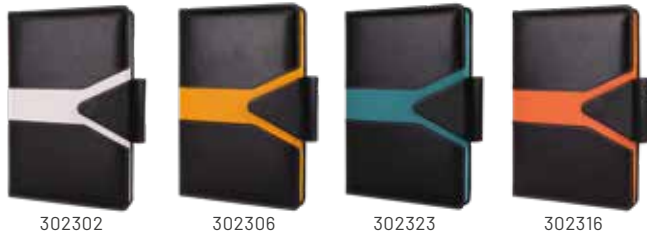

ajanda ve defterler

tarihsiz defterler

302302

302306

302323

302316