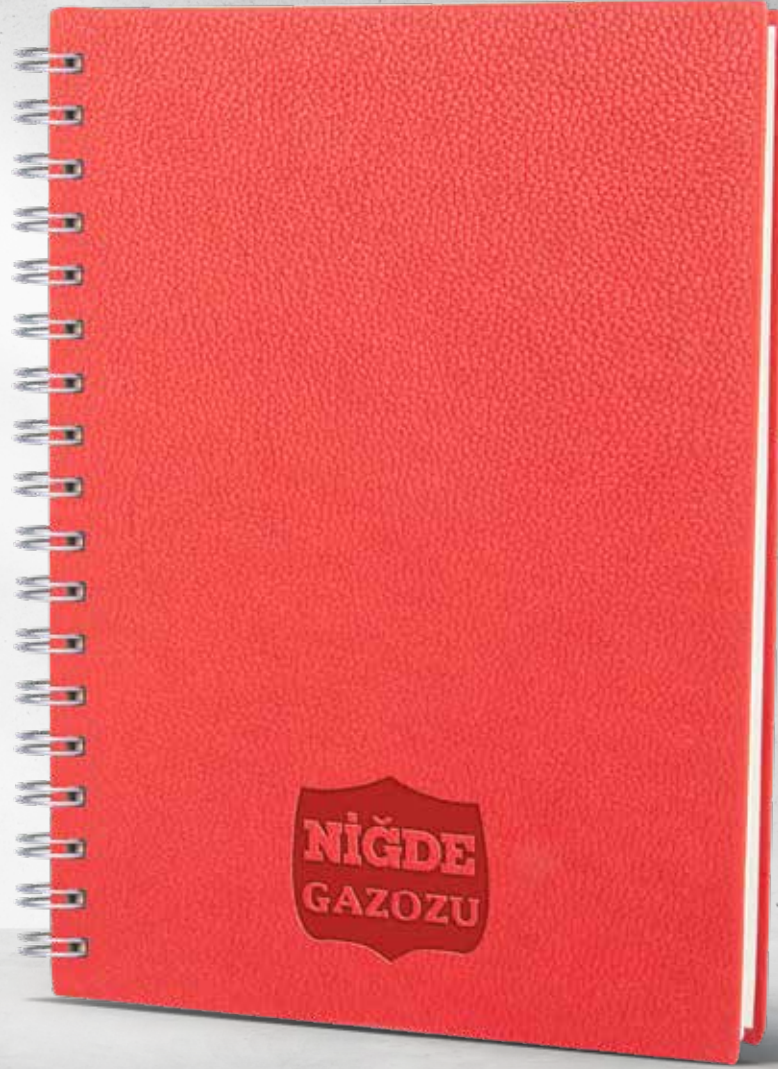

Termo Deri Kapak | Spiralli

iç Blok

192 sayfa

Ivory 90 gr Kağıt

ajanda ve defterler

tarihsiz defterler

Altındağ

Tarihsiz Defter / Kareli