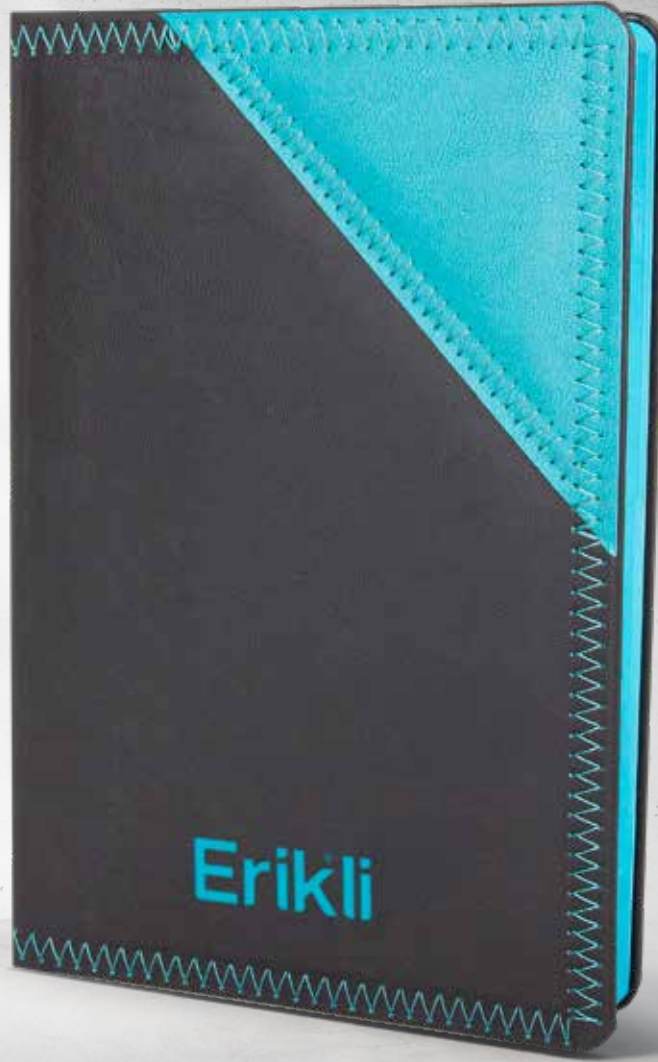

Termo Deri Kapak
Yuvarlak Köşe

İç Blok

320 sayfa
Ivory 70 gr Kağıt

ajanda ve defterler

ajandalar

KENAR BOYALI

LAZER KAZIMA
YAPILDIĞINDA
KENAR BOYA
RENGİNİ
VERMEKTEDİR.

Kavaklıdere