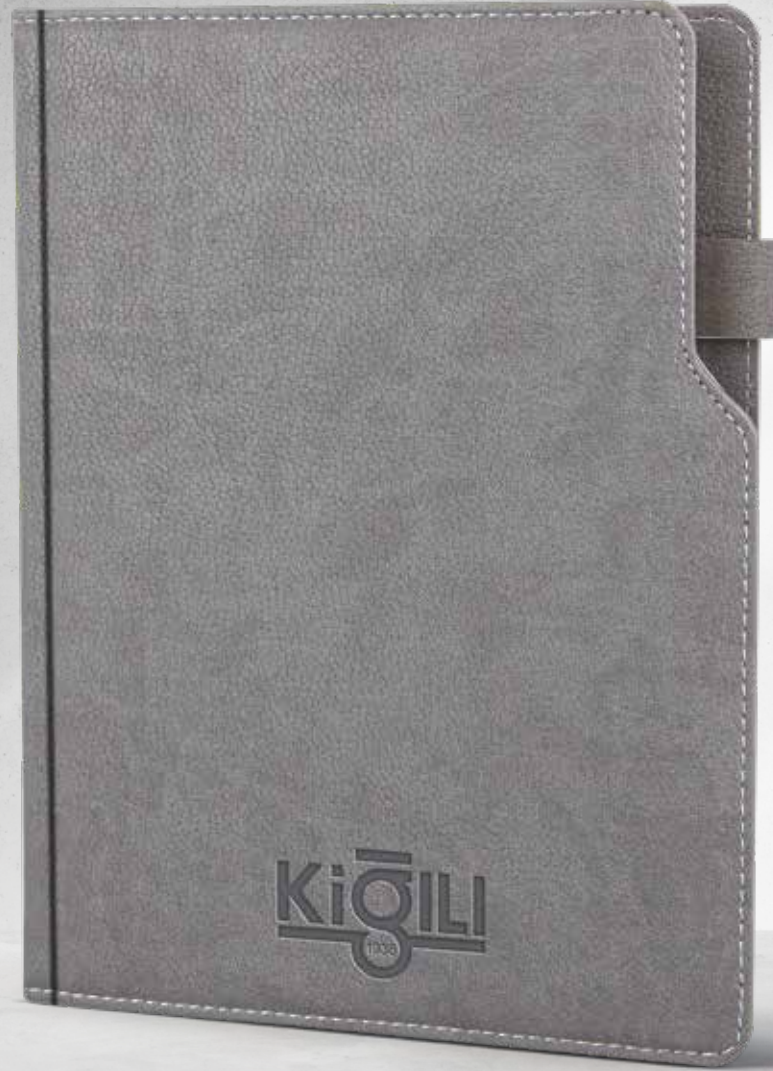

ajanda ve defterler

ajandalar

301110

301125

301123

301105

301101

301104

301116

301122

Ümitköy

Tarihli Ajanda

Baskı

Sıcak - UV - Serigrafi - Lazer

17 x 24 cm

*Termo Deri Kapak
Yuvarlak Köşe*

İç Blok

320 sayfa
Ivory 70 gr Kağıt