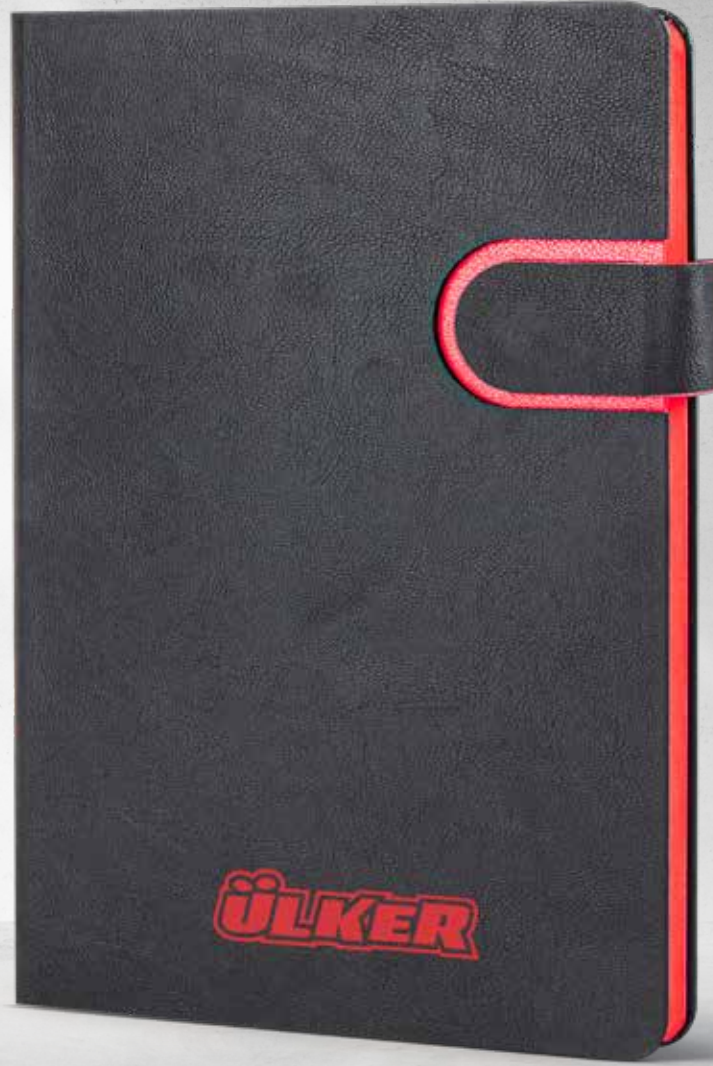

Balgat

Tarihli Ajanda

Baskı

UV - Serigrafi - Lazer

17 x 24 cm

*Termo Deri Mıknatıslı Kapak
Yuvarlak Köşe*

İç Blok

320 sayfa