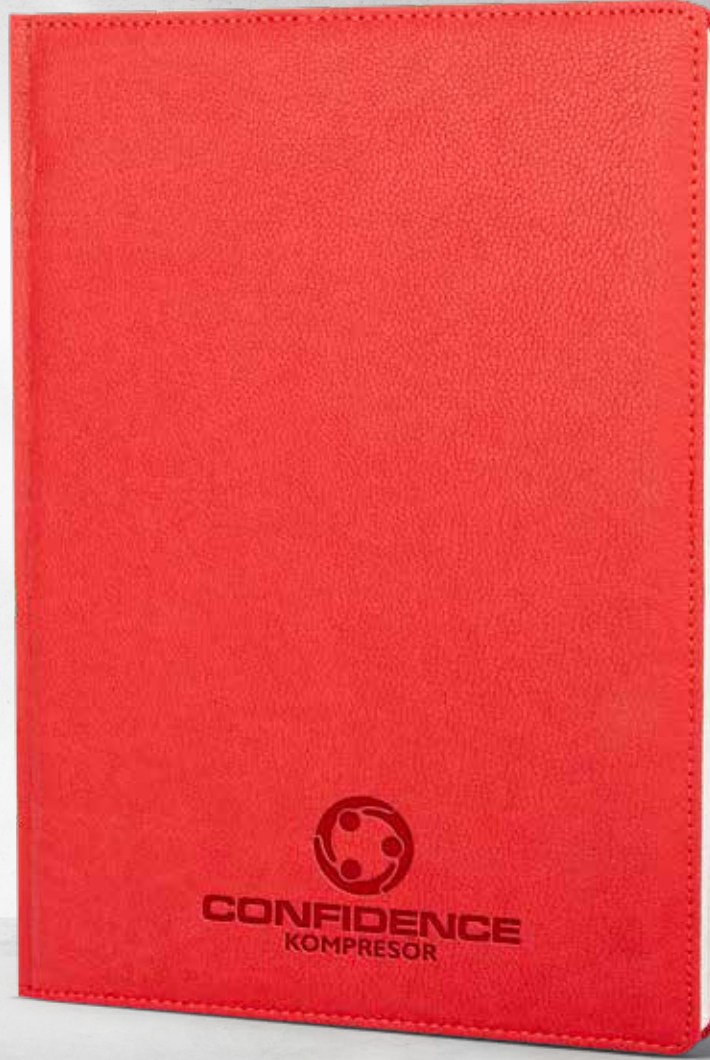

İç Blok

352 sayfa

Ivory 70 gr Kağıt

75

ajanda ve defterler

ajandalar

İncirli

Haftalık Ajanda