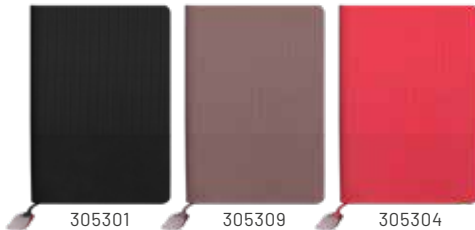

305301

305309

305304