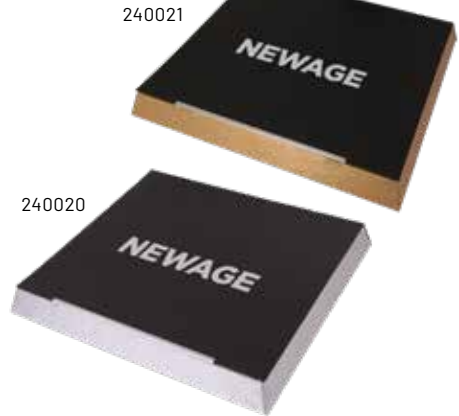

Çınar

Mıknatıslı Kutu

Termo Deri Kapak
25 x 27 x 2 cm

Baskı

Lazer - Serigrafi - Yıldız

240021