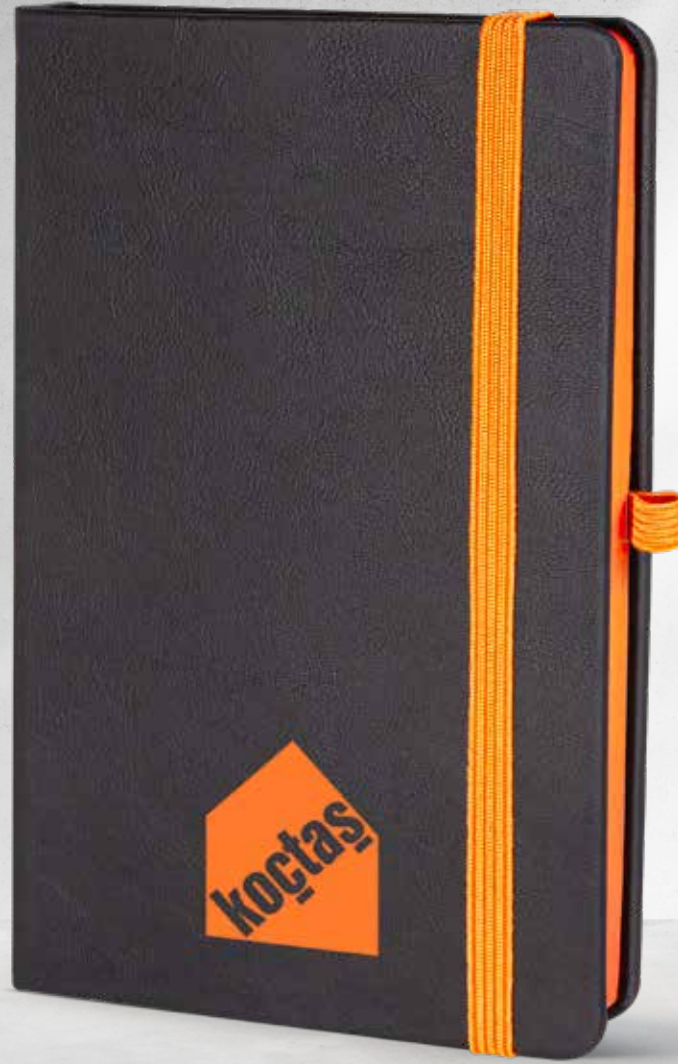

ajanda ve defterler

tarihsiz defterler