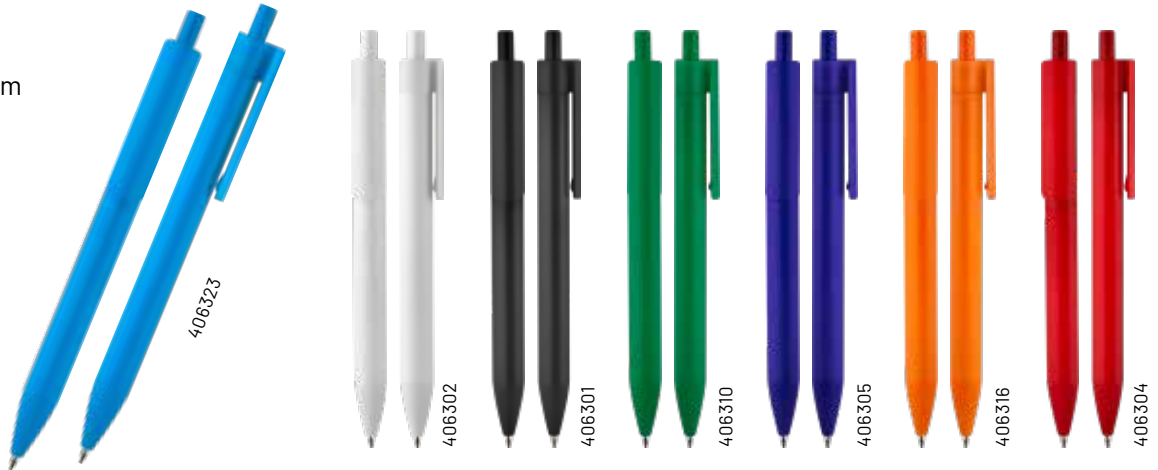

406323

406302

406301

406310

406305

406316

406304