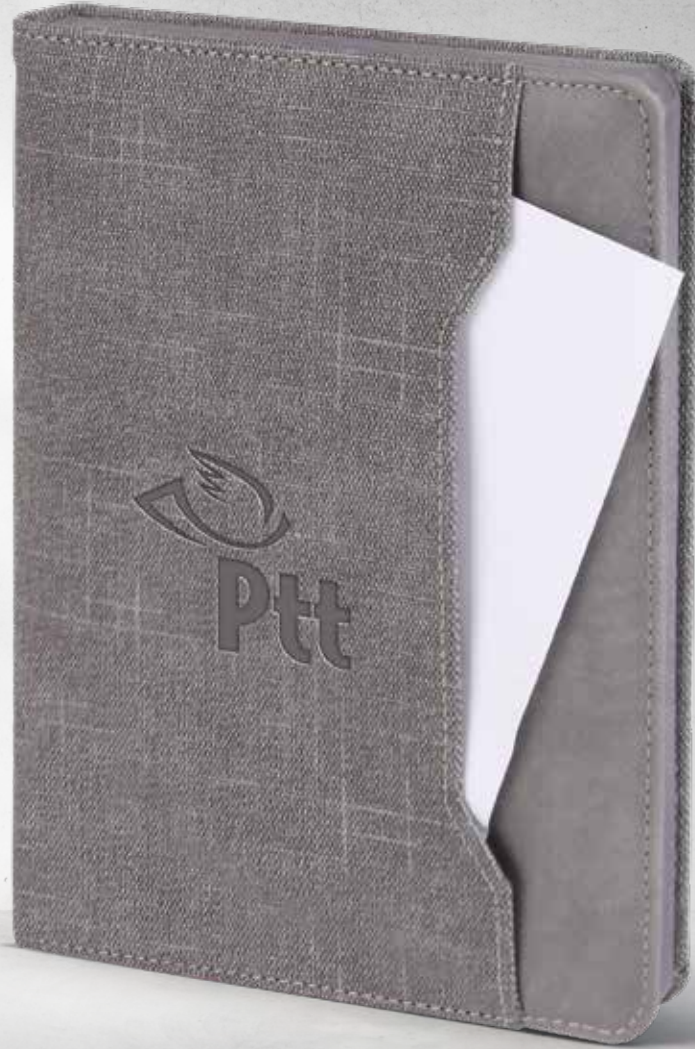

ajanda ve defterler

tarihsiz defterler