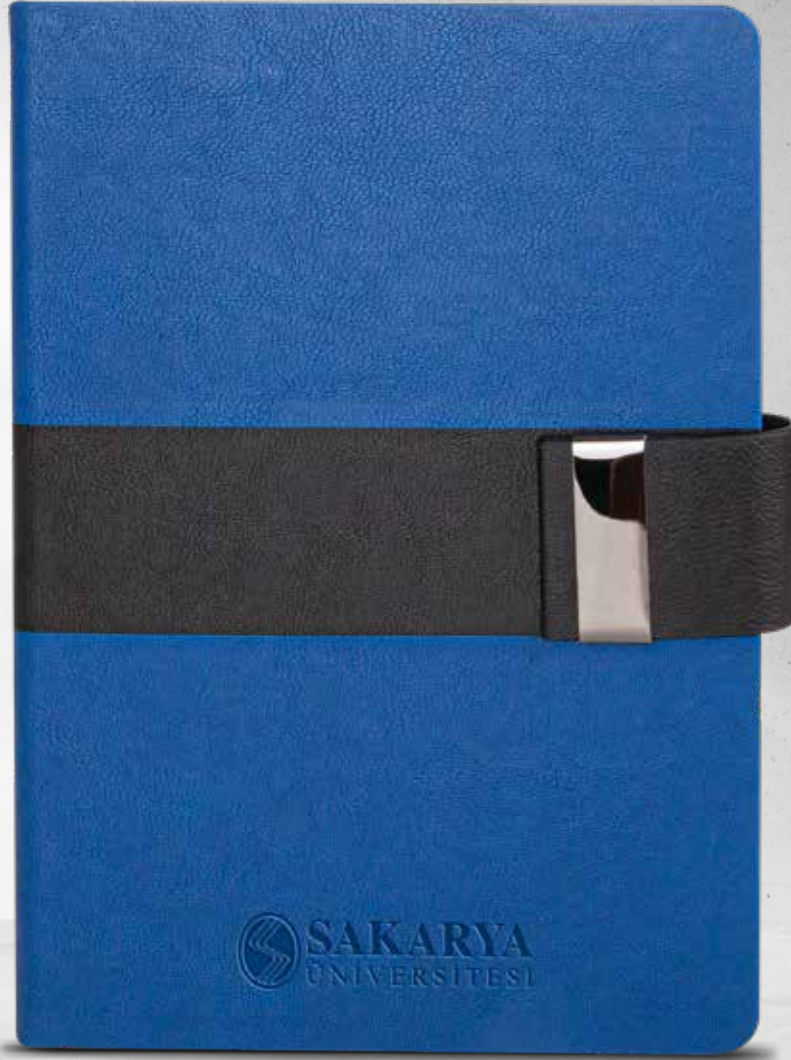

ajanda ve defterler

tarihsiz defterler

Armada

Tarihsiz Defter

Baskı

Sıcak - UV - Serigrafi - Lazer

15 x 21 cm

*Termo Deri Mıknatıslı Kapak
Yuvarlak Köşe*

İç Blok

224 sayfa

Ivory 70 gr Kağıt

309905

309917

309904

309901

309909