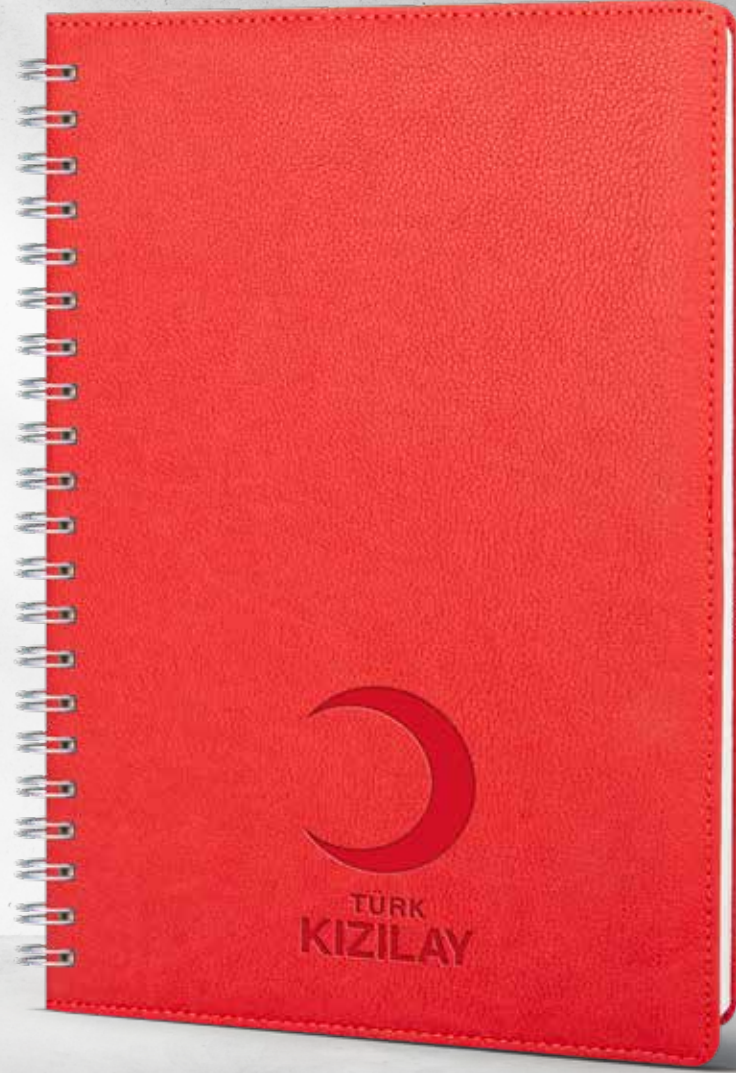

115

ajanda ve defterler

tarihsiz defterler

Plevne

Tarihsiz Defter / Kareli

Baskı

Sıcak - Serigrafi

20 x 28 cm