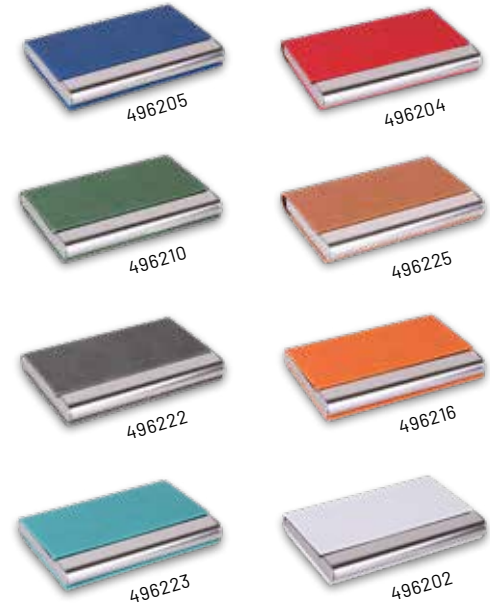

Barlas

Deri Kartvizitlik

Baskı
Serigrafi - Lazer - UV

Kişisel ürünler

kartvizitlikler