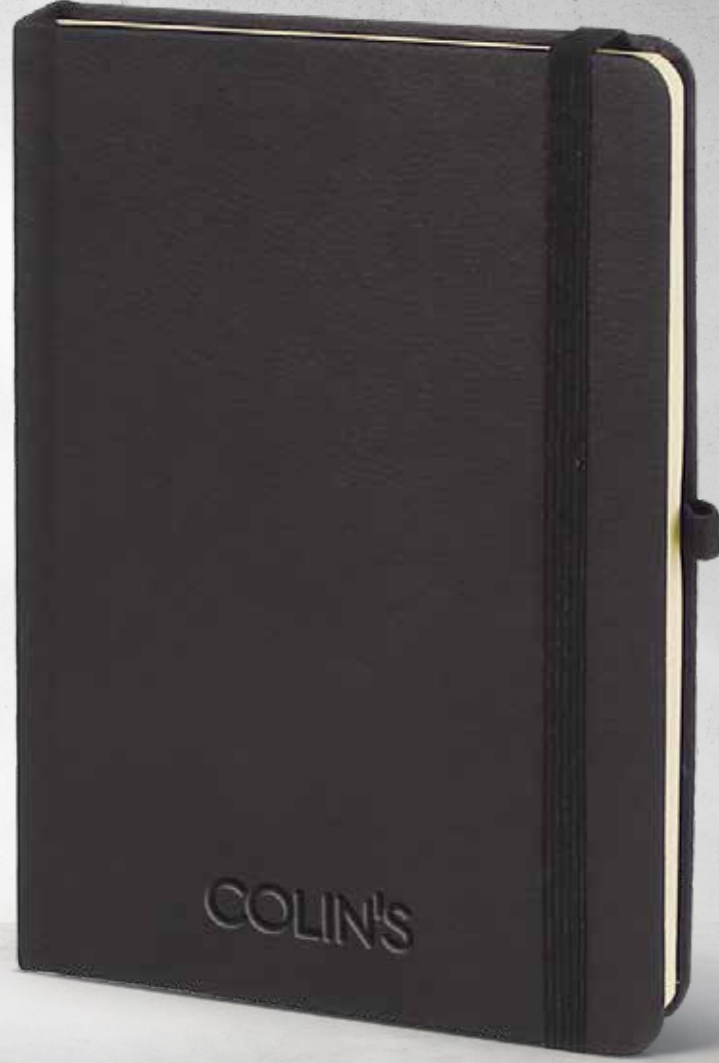

ajandalar

Akdere

Tarihli Ajanda

Baskı

Sıcak - UV - Serigrafi - Lazer

15 x 21 cm

Termo Deri Kapak

İç Blok