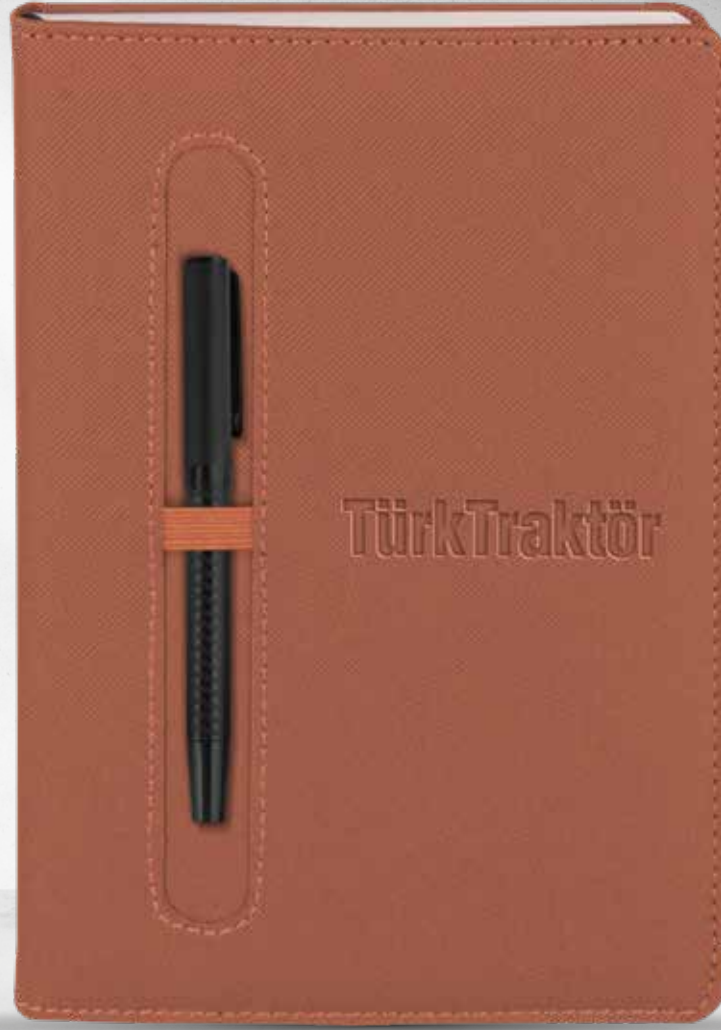

160 sayfa
Krem Kağıt

● Kalem aksesuardır.

ajanda ve defterler

tarihsiz defterler

Kurtuluş

Tarihsiz Defter

Baskı

Sıcak - UV - Serigrafi - Lazer