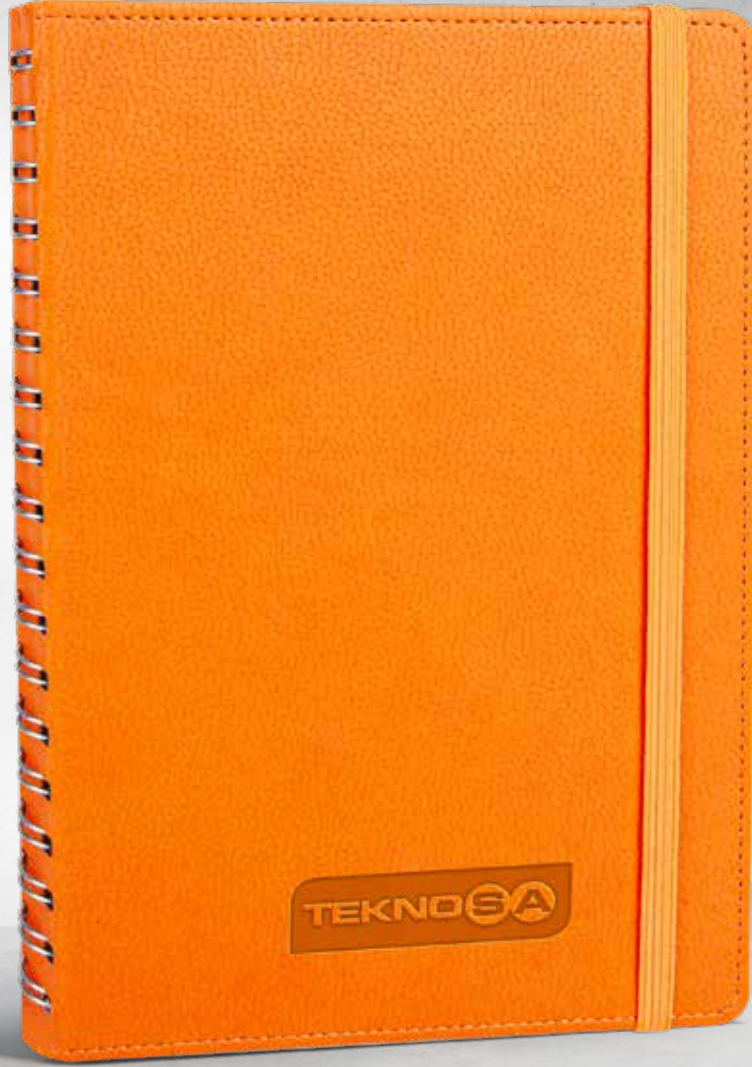

320 sayfa
Ivory 70 gr Kağıt

ajanda ve defterler

ajandalar

Anittepe

Tarihli Ajanda

Baskı

Sıcak - Serigrafi - Lazer

17 x 24 cm