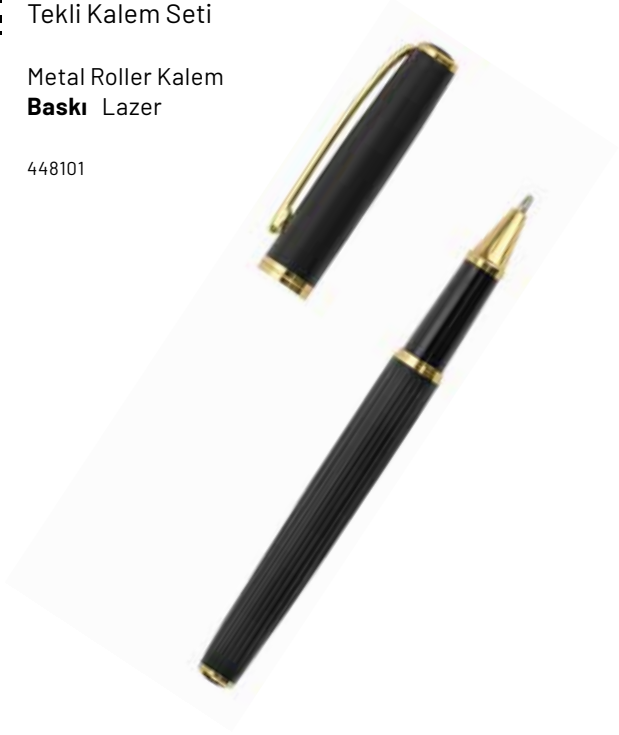

Tekli Kabartmalı Kalem Seti

Metal Roller Kalem
Baskı Lazer

Afşin

Tekli Kalem Seti

Metal Roller Kalem
Baskı Lazer

448101

kalemler

tekli kalem setleri