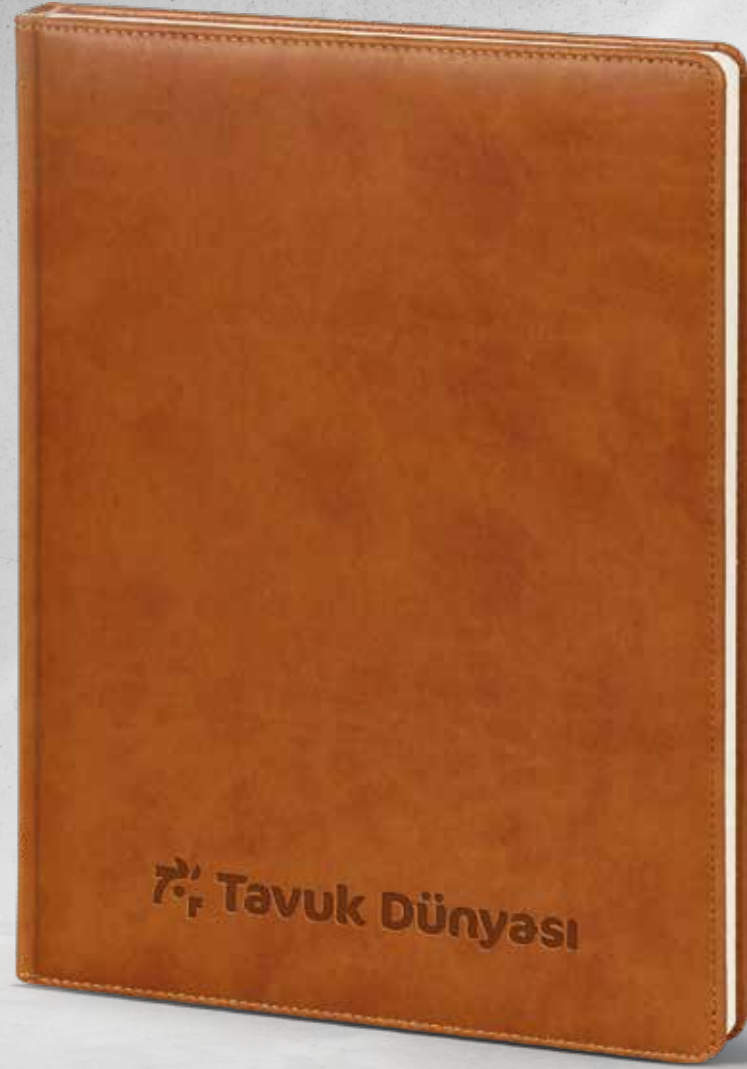

ajanda ve defterler

ajandalar

311404

311405

311401

311425

Yakacık

Günlük Ajanda

Baskı

Sıcak - UV - Serigrafi

20 x 28 cm

*Termo Deri Kapak
Yuvarlak Köşe*

İç Blok

352 sayfa

Ivory 70 gr Kağıt

75