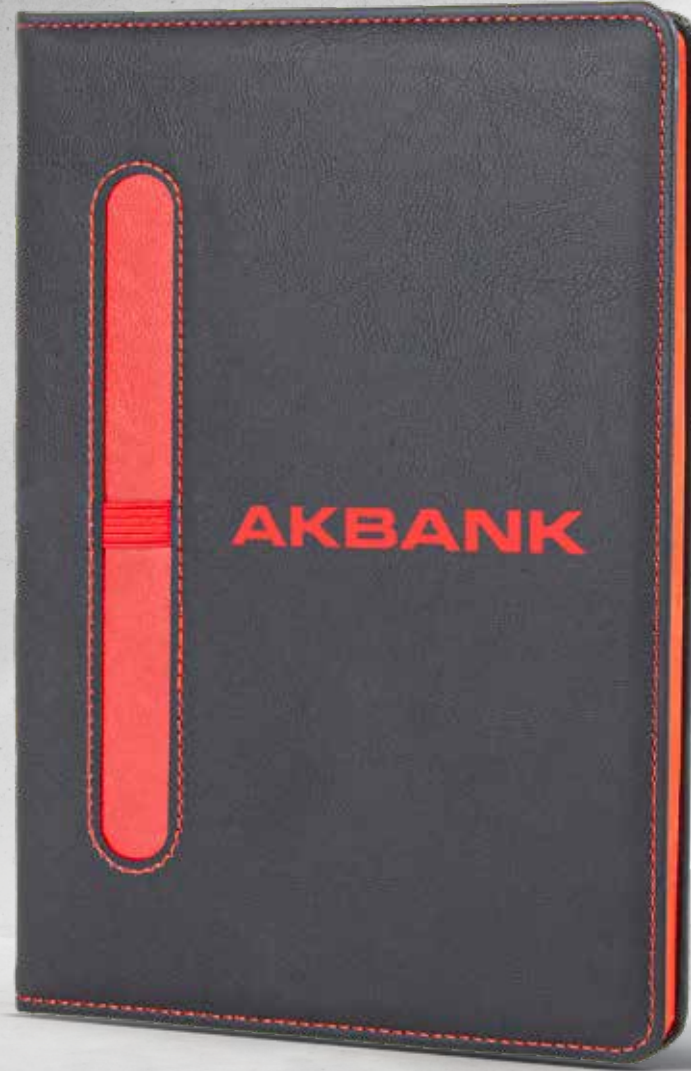

Ivory 70 gr Kağıt

302217

302223

302201

302202

302207

302205

302204