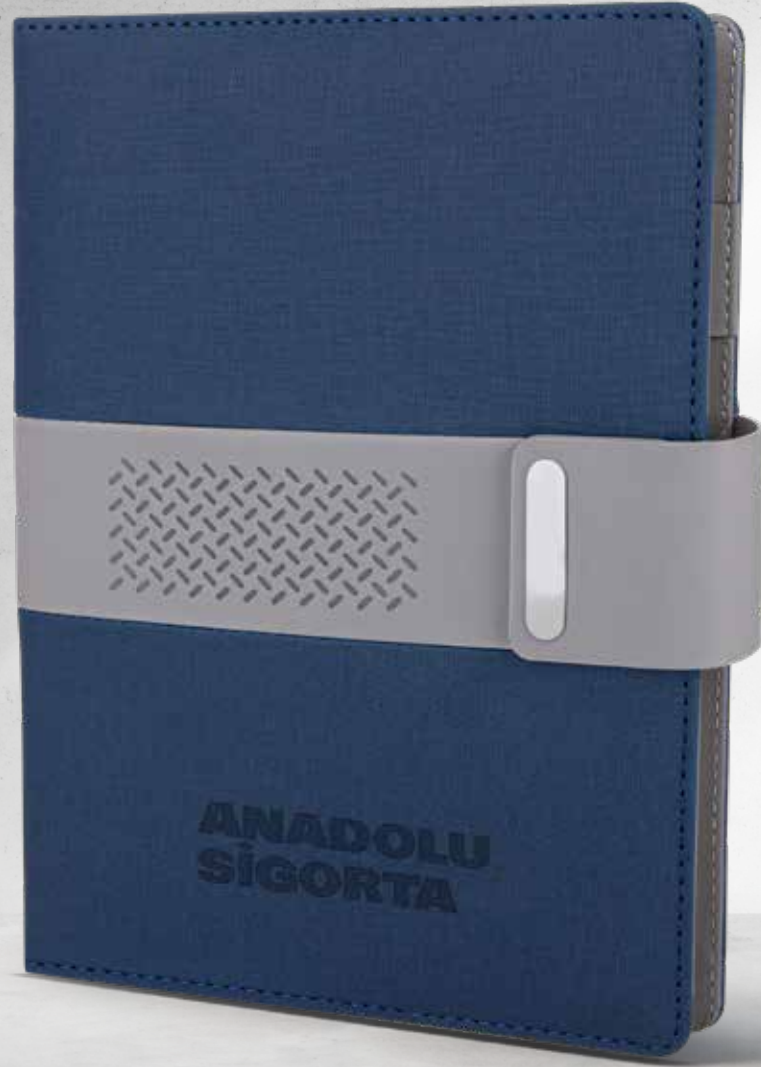

ajanda ve defterler

organizerler

309322

309301

309305

309304

309310