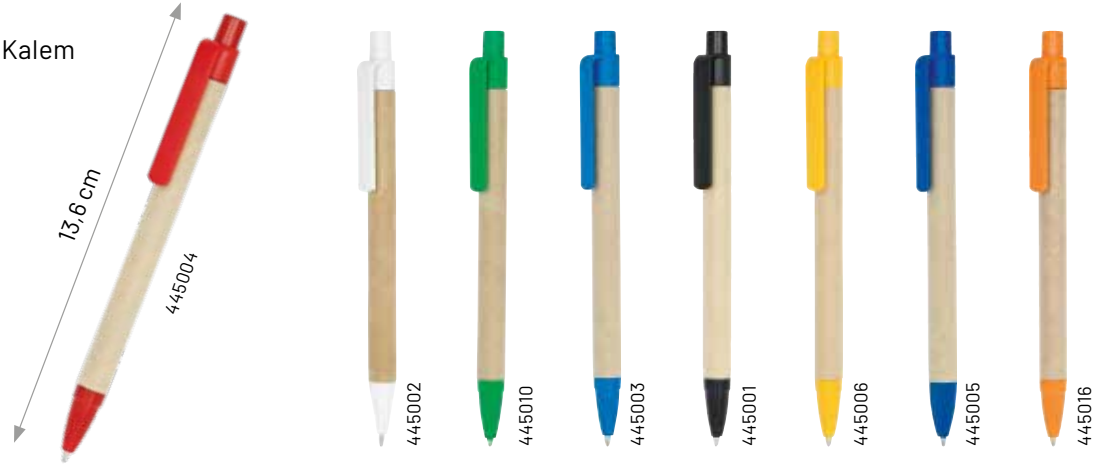

Arsın

Geri Dönüşümlü Tükenmez Kalem

Baskı UV - Tampon

kalemler

geri dönüşümlü
kalemler

Fethiye

Naturel Tohumlu Uzun
Kapsüllü Kurşun Kalem

Baskı UV - Tampon